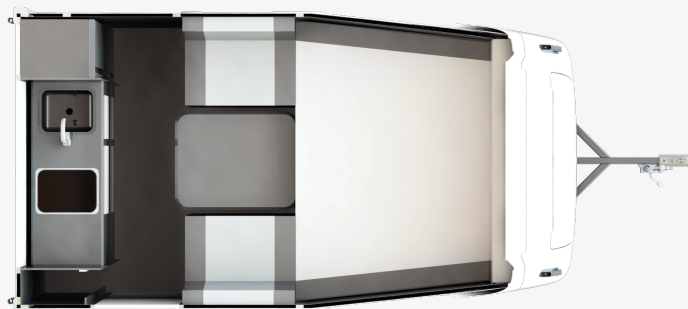

AVENTOUR
BY ACROSS CAR

ENDOWMENT

Thetford 84L compressor refrigerator
 Kitchen and sink with glass cover
 Krausse living room table with automatic leg
 XXL size double bed (228x204cm)
 Storage chest in front chest
 Large volume storage under bed and living room
 Large tailgate for outside kitchen access
 Entrance door special width bicycle
 Panoramic skyview skylight
 LED taillights
 Aerodynamic design with low Cx coefficient

DOTACIÓN

Frigorífico compresor Thetford 84L
 Cocina y fregadero con tapa cristal
 Mesa salón con pata automática Krausse
 Cama matrimonio tamaño XXL (228x204cm)
 Arcón de almacenaje en cofre delantero
 Almacenaje de gran volumen bajo cama y salón
 Gran portón trasero para acceso exterior cocina
 Puerta entrada ancho especial bicicleta
 Claraboya skyview panorámica
 Pilotos traseros LED
 Diseño aerodinámico con bajo coeficiente Cx