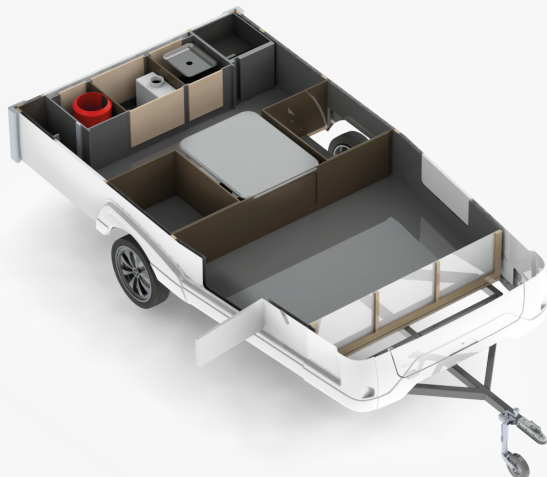

AVENTOUR
BY ACROSS CAR

ENDOWMENT

Thetford 84L compressor refrigerator
 Kitchen and sink with glass cover
 Krausse living room table with automatic leg
 XXL size double bed (228x204cm)
 Storage chest in front chest
 Large volume storage under bed and living room
 Large tailgate for outside kitchen access
 Entrance door special width bicycle
 Panoramic skyview skylight
 LED taillights
 Aerodynamic design with low Cx coefficient

DOTACIÓN

Frigorífico compresor Thetford 84L
 Cocina y fregadero con tapa cristal
 Mesa salón con pata automática Krausse
 Cama matrimonio tamaño XXL (228x204cm)
 Arcón de almacenaje en cofre delantero
 Almacenaje de gran volumen bajo cama y salón
 Gran portón trasero para acceso exterior cocina
 Puerta entrada ancho especial bicicleta
 Claraboya skyview panorámica
 Pilotos traseros LED
 Diseño aerodinámico con bajo coeficiente Cx

AVENTOUR TECHNICAL DATA | DATOS TÉCNICOS | DONNÉES TECHNIQUES | DATI TECNICI

Layout Distribuciones Distribuzion Distribuzioni	Internal length Longitud interior Longueur intérieure Lunghezza interna	External length Longitud exterior Longueur extérieure Lunghezza esterna	Internal width Anchura interior Largeur intérieure Larghezza interna	External width Anchura exterior Largeur extérieure Larghezza esterna	Internal height Altura interior Hauteur intérieure Altezza interna	External height Altura exterior Hauteur extérieure Altezza esterna	Unladen weight Peso en vacío Poids à vide Peso vuoto	Maximum weight Peso máximo Poids maximum Peso massimo	Fridge Frigorífico Réfrigérateur Frido	Sleeping and eat Dormir y comer Dormir et manger Dormire e mangiare	Seating area Salón Salon Soggiorno	Reduced bed Cama reducida Lit réduit Letto ridotto	Full bed Cámara completa Lit complet Letto completo
	cm	cm	cm	cm	cm	cm	kg	kg	L	Ud	cm	cm	cm
AVENTOUR	339	396	205	216	149	195	530	750/1000	84	2 (4)*	85 x 204	143 x 204	228 x 204