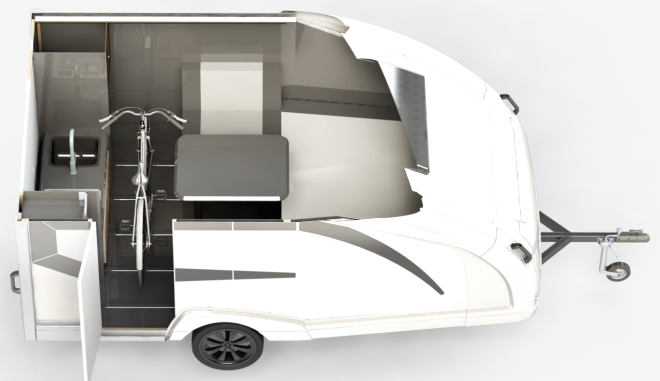

AVENTOUR
BY ACROSS CAR

ENDOWMENT

Thetford 84L compressor refrigerator
 Kitchen and sink with glass cover
 Krausse living room table with automatic leg
 XXL size double bed (228x204cm)
 Storage chest in front chest
 Large volume storage under bed and living room
 Large tailgate for outside kitchen access
 Entrance door special width bicycle
 Panoramic skyview skylight
 LED taillights
 Aerodynamic design with low Cx coefficient

DOTACIÓN

Frigorífico compresor Thetford 84L
 Cocina y fregadero con tapa cristal
 Mesa salón con pata automática Krausse
 Cama matrimonio tamaño XXL (228x204cm)
 Arcón de almacenaje en cofre delantero
 Almacenaje de gran volumen bajo cama y salón
 Gran portón trasero para acceso exterior cocina
 Puerta entrada ancho especial bicicleta
 Claraboya skyview panorámica
 Pilotos traseros LED
 Diseño aerodinámico con bajo coeficiente Cx