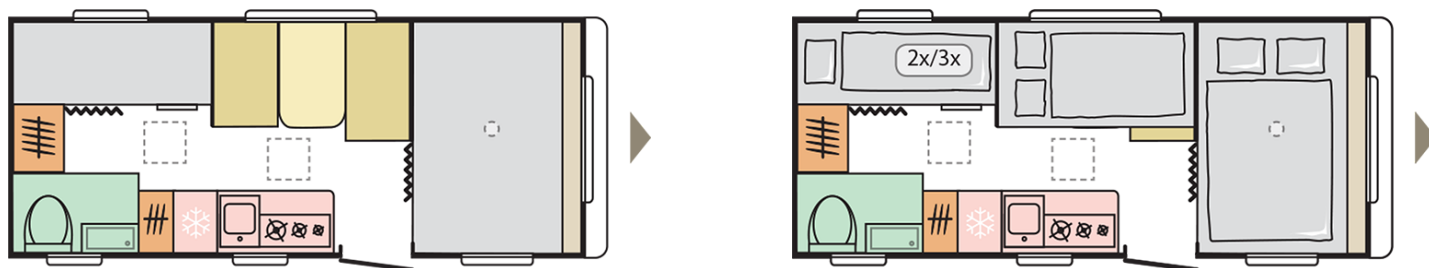

AVIVA
522 PT

Fecha: 04.01.2022

Solo con fines ilustrativos. Puede mostrar combinaciones de productos y / o interiores no disponibles en el mercado.

AVIVA 522 PT

Longitud exterior (con chasis)

7069

Altura exterior total