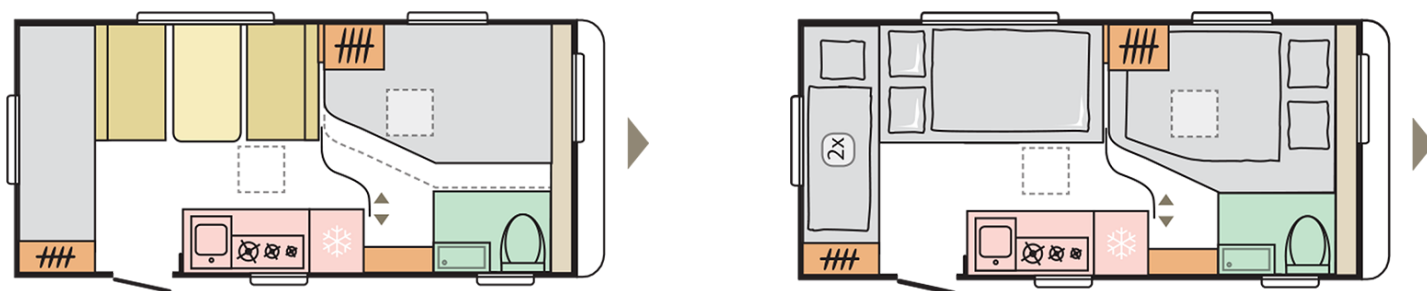

AVIVA
472 PK

Fecha: 04.01.2022

Solo con fines ilustrativos. Puede mostrar combinaciones de productos y / o interiores no disponibles en el mercado.

AVIVA 472 PK

Longitud exterior (con chasis)

6639

Altura exterior total

2580

Masa en orden de marcha (MOM - Kg)

1049

Ancho exterior total

2300

No Plazas dormir

6

Fecha: 04.01.2022

Solo con fines ilustrativos. Puede mostrar combinaciones de productos y / o interiores no disponibles en el mercado.

B. DIMENSIONES Y PESOS

Altura interior	1950
Altura exterior total	2580
Longitud exterior (con chasis)	6639
Longitud exterior caja	5174
Longitud interior	4672
Ancho exterior total	2300
Dimensión avancé	914/494
Masa en orden de marcha (MOM - Kg)	1049
MMA - Kg	1350
Grosor total elementos (suelo/paredes/techo) (mm)	40/22,9/23,8
Grosor aislamientos (suelo/paredes/techo) (mm)	29/20/20