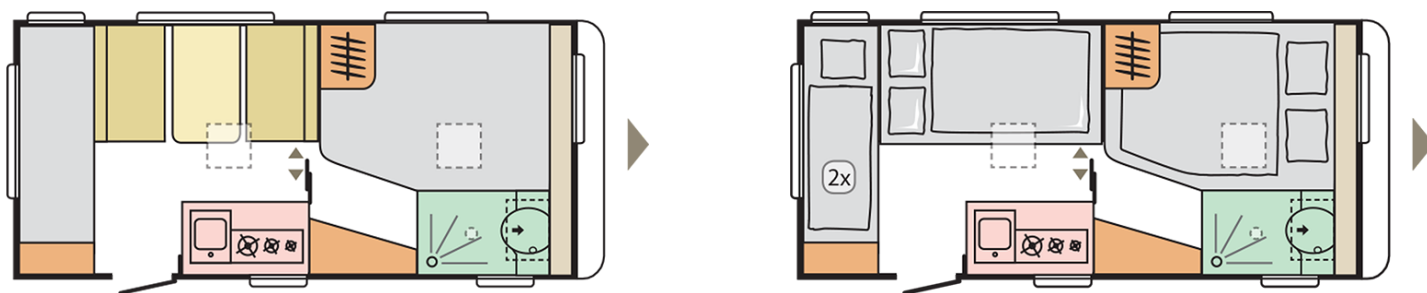

ALTEA
472 PK

Fecha: 04.01.2022

Solo con fines ilustrativos. Puede mostrar combinaciones de productos y / o interiores no disponibles en el mercado.

ALTEA 472 PK

Longitud exterior (con chasis)

6784

Altura exterior total