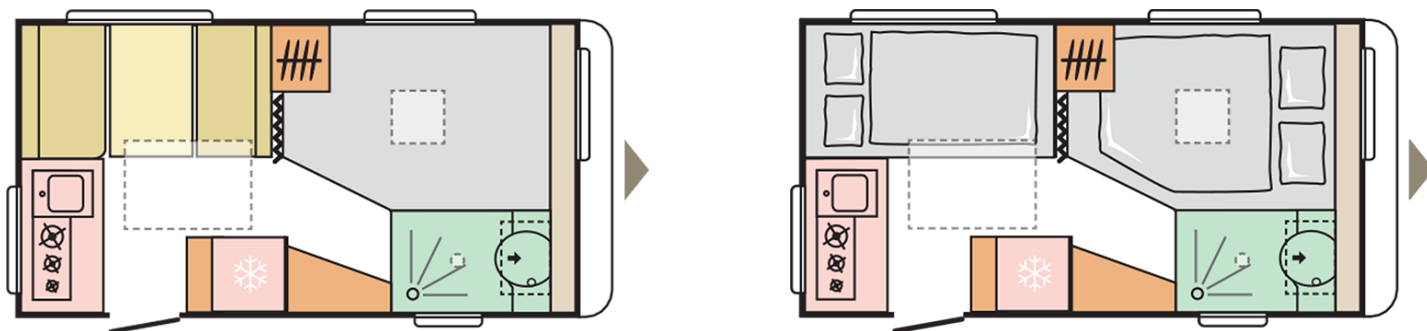

ALTEA
402 PH

Fecha: 04.01.2022

Solo con fines ilustrativos. Puede mostrar combinaciones de productos y / o interiores no disponibles en el mercado.

ALTEA 402 PH

Longitud exterior (con chasis)

6099

Altura exterior total