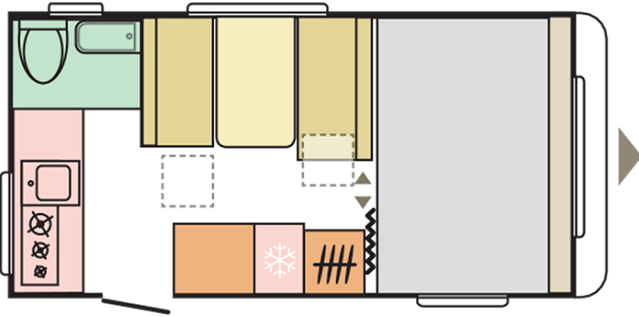

AVIVA
442 PH

Fecha: 04.01.2022

Solo con fines ilustrativos. Puede mostrar combinaciones de productos y / o interiores no disponibles en el mercado.

AVIVA 442 PH

Longitud exterior (con chasis)

6339

Altura exterior total

2580

Masa en orden de marcha (MOM - Kg)

975

Ancho exterior total

2300

No Plazas dormir

4

Fecha: 04.01.2022

Solo con fines ilustrativos. Puede mostrar combinaciones de productos y / o interiores no disponibles en el mercado.

B. DIMENSIONES Y PESOS

Altura interior	1950
Altura exterior total	2580
Longitud exterior (con chasis)	6339
Longitud exterior caja	4872
Longitud interior	4370
Ancho exterior total	2300
Dimensión avancé	884/464
Masa en orden de marcha (MOM - Kg)	975
MMA - Kg	1350
Grosor total elementos (suelo/paredes/techo) (mm)	40/22,9/23,8
Grosor aislamientos (suelo/paredes/techo) (mm)	29/20/20