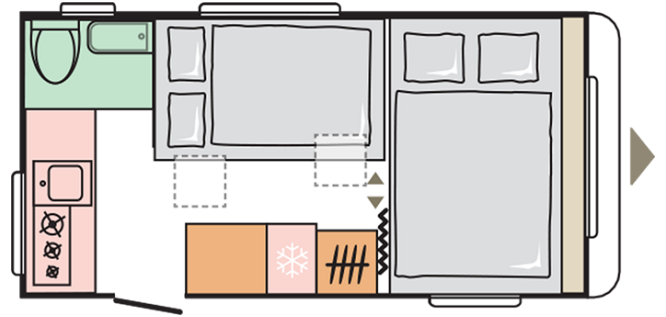

AVIVA
442 PH

Fecha: 04.01.2022

Solo con fines ilustrativos. Puede mostrar combinaciones de productos y / o interiores no disponibles en el mercado.

AVIVA 442 PH

Longitud exterior (con chasis)

6339

Altura exterior total

Solo con fines ilustrativos. Puede mostrar combinaciones de productos y / o interiores no disponibles en el mercado.

B. DIMENSIONES Y PESOS

Altura interior	1950
Altura exterior total	2580
Longitud exterior (con chasis)	6339
Longitud exterior caja	4872
Longitud interior	4370
Ancho exterior total	2300
Dimensión avancé	884/464
Masa en orden de marcha (MOM - Kg)	975
MMA - Kg	1350
Grosor total elementos (suelo/paredes/techo) (mm)	40/22,9/23,8
Grosor aislamientos (suelo/paredes/techo) (mm)	29/20/20